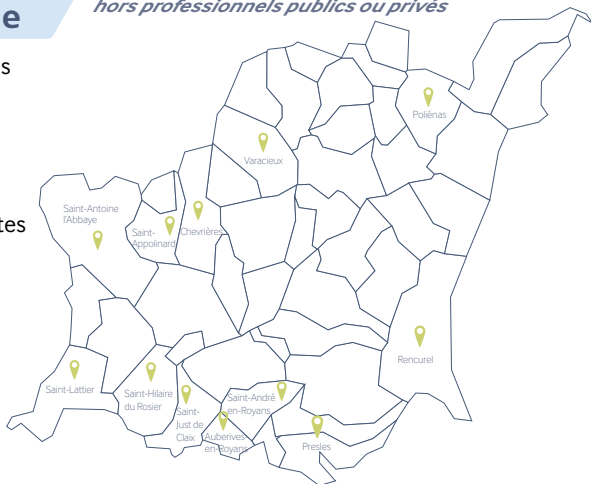

Plusieurs fois par mois, ce dispositif innovant mis en œuvre par Saint-Marcellin Vercors Isère Communauté parcourt le territoire pour prendre place sur des aires de collecte.

Déchets collectés

CARTONS

MÉTAUX

Aires d'accueil de la déchèterie mobile

accessibles à tous les habitants du territoire
hors professionnels publics ou privés

Auberives-en-Royans, parking de la salle des fêtes
Chevrières, parking du cimetière
Poliénas, place du village / école
Presles, foyer de ski
Rencurel, parking du col de Romeyère
Saint-Antoine l'Abbaye, parking de la salle des fêtes
Saint-Appolinard, parking de la salle des fêtes
Saint-Just de Claix, parking école
Saint-Lattier, parking service technique
Saint-Hilaire du Rosier :
Village, parking cimetière
Gare, parking de la salle des fêtes
Saint-André en Royans, parking derrière l'école
Varacieux, parking service technique