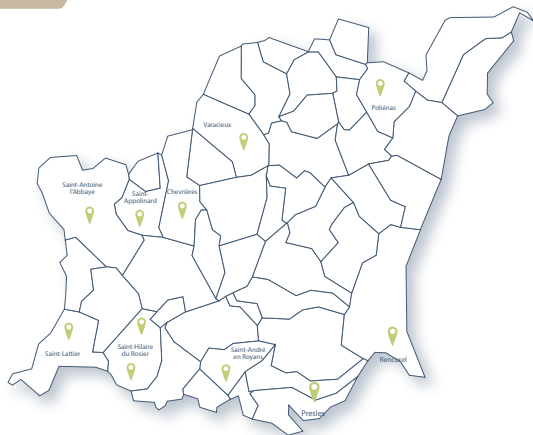

DÉCHETS VERTS

Aires d'accueil de la déchèterie mobile

accessibles à tous les habitants du territoire
hors professionnels publics ou privés

Chevrières, parking du cimetière
Poliénas, place du village / école
Presles, foyer de ski
Rencurel, parking du col de Romeyère
Saint Antoine l'Abbaye, parking de la salle des fêtes
Saint Appolinard, parking de la salle des fêtes
Saint Lattier, parking service technique
Saint Hilaire du Rosier :
Village, parking cimetière
Gare, parking de la salle des fêtes
Saint André en Royans, parking derrière l'école
Varacieux, parking service technique

FÉVRIER

Samedi 1^{er} à Saint-André en Royans
Mardi 4 à Saint-Antoine l'Abbaye
Vendredi 7 à Saint-Hilaire du Rosier (village)
Mercredi 12 à Poliénas
Samedi 15 à Chevrières
Mercredi 19 à Saint-Lattier
Vendredi 21 à Varacieux
Mardi 25 à Saint-Hilaire du Rosier (gare)
Samedi 29 à Saint-Appolinard

MAI

Samedi 2 à Saint-Antoine l'Abbaye
Mercredi 6 à Poliénas
Samedi 9 à Varacieux
Mercredi 13 à Saint-Hilaire du Rosier (village)
Vendredi 15 à Chevrières
Mardi 19 à Saint-Lattier
Vendredi 22 à Rencurel
Mercredi 27 à Saint-Hilaire du Rosier (gare)

JUIN

Mercredi 3 à Presles
Samedi 6 à Saint-Antoine l'Abbaye
Mardi 9 à Varacieux
Jeudi 11 à Chevrières
Lundi 15 à Saint-Appolinard
Vendredi 19 à Saint-Hilaire du Rosier (village)
Mercredi 24 à Saint-Lattier
Samedi 27 à Rencurel
Mardi 30 à Saint-André en Royans